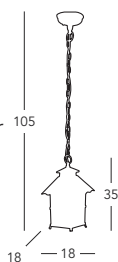

Cornwall

**0139.61**

Wandleuchte/  
wall lamp

☑ 1 lp., E27, 100 W oder/or  
1 lp., E27, 23 W

**0139.31**

Hängeleuchte/  
hanging lamp

☑ 1 lp., E27, 100 W oder/or  
1 lp., E27, 23 W

**0138.31**

Hängeleuchte/  
hanging lamp

☑ 1 lp., E27, 100 W oder/or  
1 lp., E27, 23 W

**0138.60**

Wandleuchte/  
wall lamp

☑ 1 lp., E27, 100 W oder/or  
1 lp., E27, 23 W