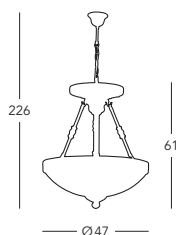

Bounty

■ 215.83

Luster/  
chandelier

☑ 3 lp., E27,  
60 W

■ 215.86+3

Luster/  
chandelier

☑ 9 lp., E27,  
60 W

■ 215.12