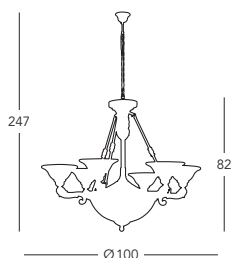

Bounty

■ 215.83

Luster/  
chandelier

☑ 3 lp., E27,  
60 W

■ 215.86+3

Luster/  
chandelier

☑ 9 lp., E27,  
60 W

■ 215.12