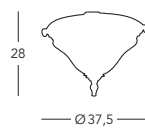

Bounty

■ 215.83

Luster/  
chandelier

☑ 3 lp., E27,  
60 W

■ 215.86+3

Luster/  
chandelier

☑ 9 lp., E27,  
60 W

■ 215.12