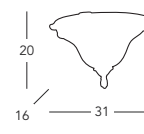

■ 215.12

Deckenleuchte/
ceiling lamp

☑ 2 lp., E27,
60 W